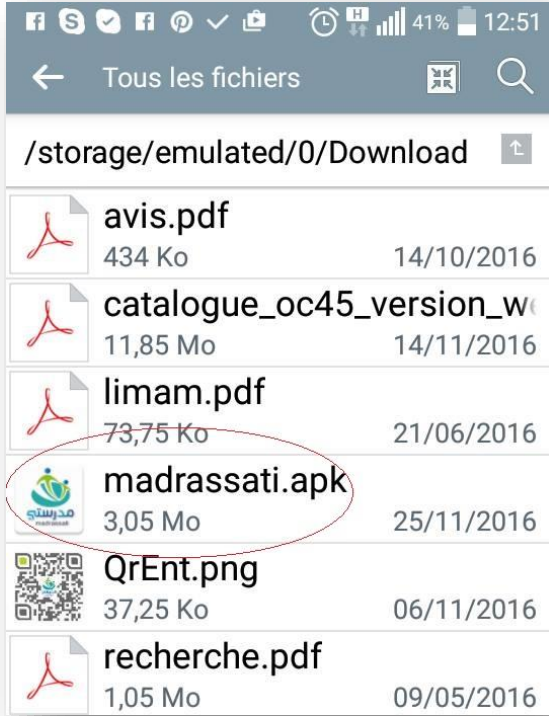

Étape1 : Chargement de l'apk sur le téléphone

Étape2 : Allez sur le dossier des répertoires « Mes fichiers » ou son équivalent

Étape3 : Choisir le répertoire dans lequel vous avez copié le fichier APK. Ici il se trouve sous tous les fichiers > Download

Étape4 : Allez sur l'arborescence concernée

CNTE

المركز الوطني للتكنولوجيا في التربية
Centre national des technologies en éducation

الجمهورية التونسية
وزارة التربية
المركز الوطني للتكنولوجيا في التربية

Étape5 : Liste des apk disponibles sur votre smatphone

Étape6 : Lancer l'installation en double cliquant sur l'application

Étape7 : installation de l'application

Étape8 : Vous y êtes !! à la fin de l'installation vous pouvez ouvrir votre application Mobile

Étape9 : Votre application Madrassati

NB : Version actuellement adaptée pour Android seulement.

Une version démo est mise à votre disposition, pour la découvrir, voici les étapes à suivre :

الولاية : صفاقس 1

المدرسة : المدرسة التجريبية

الصفة : تلميذ أو ولي