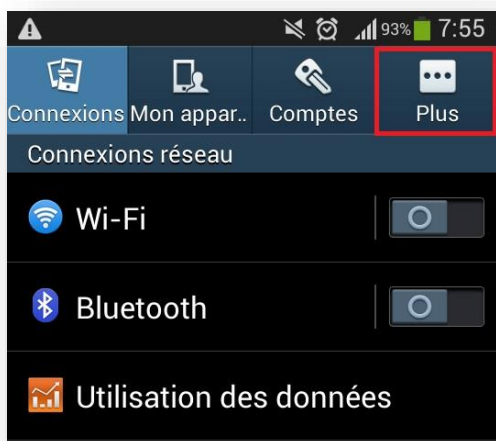

Support d'installation de l'application mobile « Madrassati »

Préparation de l'environnement

Merci de suivre les instructions suivantes :

1- Allez sur paramètres de votre téléphone

2- Dans paramètres allez dans la section sécurité

3- Cliquez sur sécurité

4- cochez « sources inconnues »

Installation de l'application

Deux méthodes possibles pour avoir l'application sur votre smartphone.

1-Vous pouvez télécharger l'application ([madrassati.apk](http://www.ent.cnte.tn/madrassati.apk)) en mettant le lien suivant dans le navigateur de votre smartphone <http://www.ent.cnte.tn/madrassati.apk>