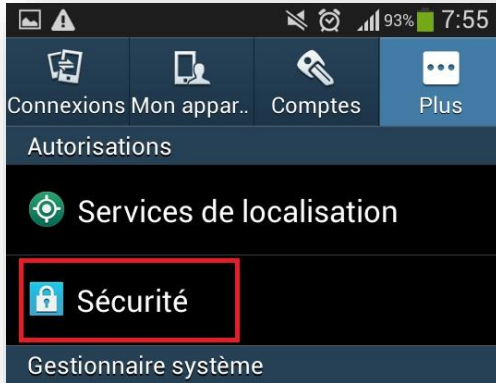

Support d'installation de l'application mobile « Madrassati »

Préparation de l'environnement

Merci de suivre les instructions suivantes :

1- Allez sur paramètres de votre téléphone

2- Dans paramètres allez dans la section sécurité

3- Cliquez sur sécurité

4- cochez « sources inconnues »

Installation de l'application

Deux méthodes possibles pour avoir l'application sur votre smartphone.

1-Vous pouvez télécharger l'application ([madrassati.apk](http://www.ent.cnte.tn/madrassati.apk)) en mettant le lien suivant dans le navigateur de votre smartphone <http://www.ent.cnte.tn/madrassati.apk>