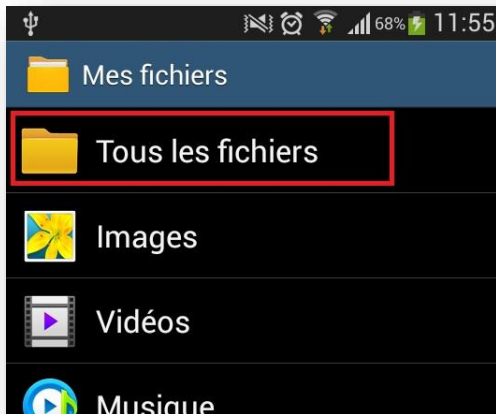

Étape3 : Choisir le répertoire dans lequel vous avez copié le fichier APK. Ici il se trouve sous tous les fichiers > Download