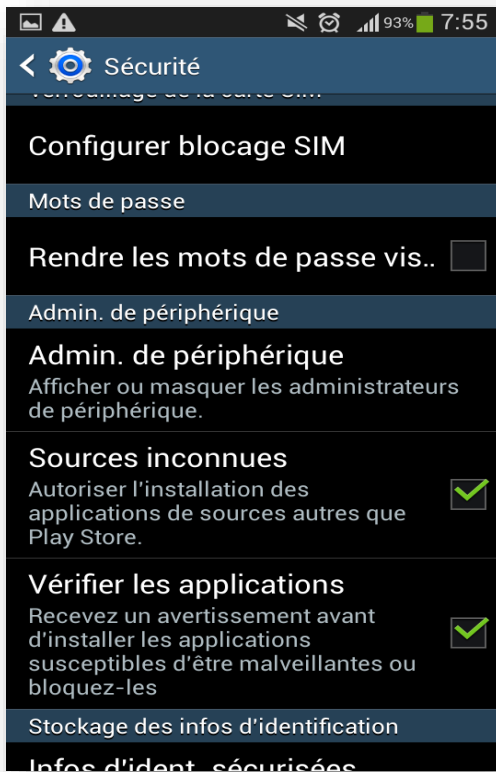

Support d'installation de l'application mobile « Madrassati »

Préparation de l'environnement

Merci de suivre les instructions suivantes :

1- Allez sur paramètres de votre téléphone

2- Dans paramètres allez dans la section sécurité

3- Cliquez sur sécurité

4- cochez « sources inconnues »

Installation de l'application

Deux méthodes possibles pour avoir l'application sur votre smartphone.

1-Vous pouvez télécharger l'application ([madrassati.apk](http://www.ent.cnte.tn/madrassati.apk)) en mettant le lien suivant dans le navigateur de votre smartphone <http://www.ent.cnte.tn/madrassati.apk>