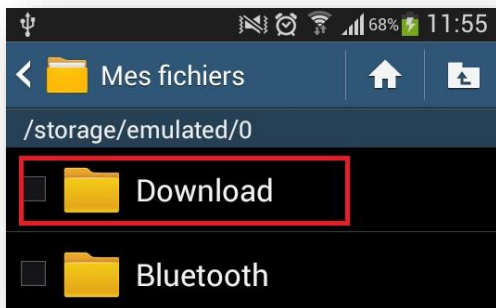

2-Si vous ne pouvez pas charger l'apk depuis le lien vous pouvez utiliser le câble USB adapté :
Par câble USB adapté branchez votre mobile avec votre PC.

Ensuite déposez le fichier **APK** fourni depuis votre PC sur le répertoire Download de votre téléphone (remarque vous pouvez le mettre sur un autre répertoire mais souvenez-vous surtout du chemin)

Étape1 : Chargement de l'apk sur le téléphone

Étape2 : Allez sur le dossier des répertoires « Mes fichiers » ou son équivalent

Étape3 : Choisir le répertoire dans lequel vous avez copié le fichier APK. Ici il se trouve sous tous les fichiers > Download

Étape4 : Allez sur l'arborescence concernée

CNTE

المركز الوطني للتكنولوجيا في التربية
Centre national des technologies en éducation

الجمهورية التونسية
وزارة التربية
المركز الوطني للتكنولوجيا في التربية

Étape5 : Liste des apk disponibles sur votre smatphone