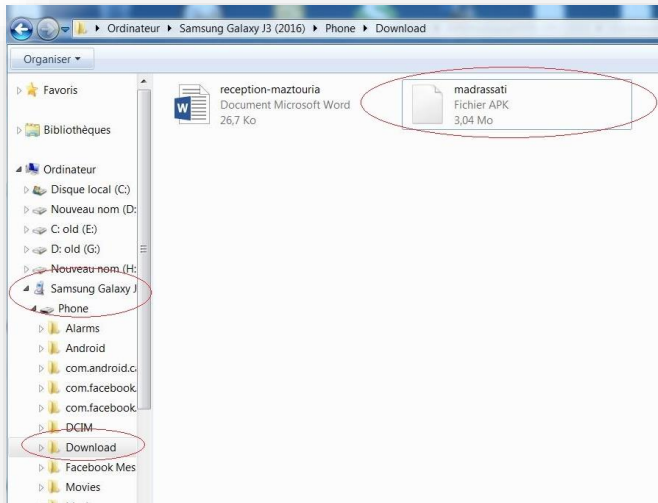

Installation de l'application

Deux méthodes possibles pour avoir l'application sur votre smartphone.

1-Vous pouvez télécharger l'application ([madrassati.apk](http://www.ent.cnte.tn/madrassati.apk)) en mettant le lien suivant dans le navigateur de votre smartphone <http://www.ent.cnte.tn/madrassati.apk>

2-Si vous ne pouvez pas charger l'apk depuis le lien vous pouvez utiliser le câble USB adapté :
Par câble USB adapté branchez votre mobile avec votre PC.

Ensuite déposez le fichier **APK** fourni depuis votre PC sur le répertoire Download de votre téléphone (remarque vous pouvez le mettre sur un autre répertoire mais souvenez-vous surtout du chemin)

Étape1 : Chargement de l'apk sur le téléphone