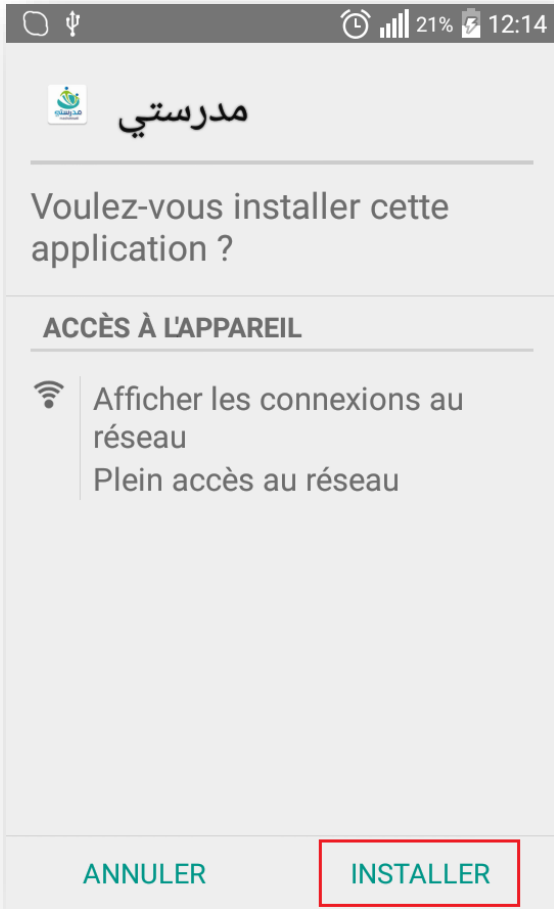

Étape4 : Allez sur l'arborescence concernée

CNTE

المركز الوطني للتكنولوجيا في التربية
Centre national des technologies en éducation

الجمهورية التونسية
وزارة التربية
المركز الوطني للتكنولوجيا في التربية

Étape5 : Liste des apk disponibles sur votre smatphone

Étape6 : Lancer l'installation en double cliquant sur l'application

Étape7 : installation de l'application

Étape8 : Vous y êtes !! à la fin de l'installation vous pouvez ouvrir votre application Mobile

Étape9 : Votre application Madrassati